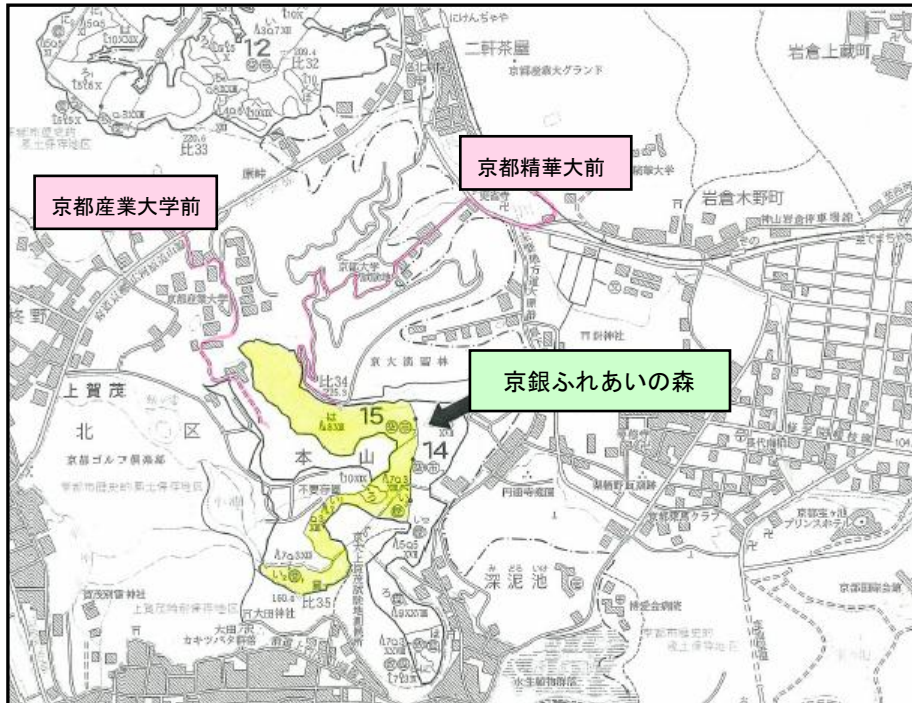

京都モデルフォレスト運動 10 周年の節目の年となる今年度は、10 月 8 日（土）・9 日（日）に「第 40 回全国育樹祭」が開催されます。当行でも、森林への関心を高め、森づくりを拡大する契機となるよう、今後も森に親しんでいただける楽しい行事を企画してまいります。

記

開催概要

日 時	平成 28 年 5 月 14 日（土）10:00～13:00（受付開始 9:30）
開催場所	京銀ふれあいの森（京都市北区上賀茂） ※集合場所 … 京都大学フィールド科学教育研究センター 里域ステーション 上賀茂試験地
内 容	・野鳥についてのおはなし ・昨年秋にかけた巣箱の観察 ・森での昼食
参加者	「京銀ふれあいの森」に巣箱をかけた小学生 等
参加費	無 料
申込先	京都銀行 広報部 宛て、5 月 2 日（月）までにお電話にてお申し込みください。 【TEL：075-361-2292（平日 9 時～17 時）】

<ご参考>

【「京銀ふれあいの森」概略図】

【昨年の「巣箱かけ」の様子】

以上