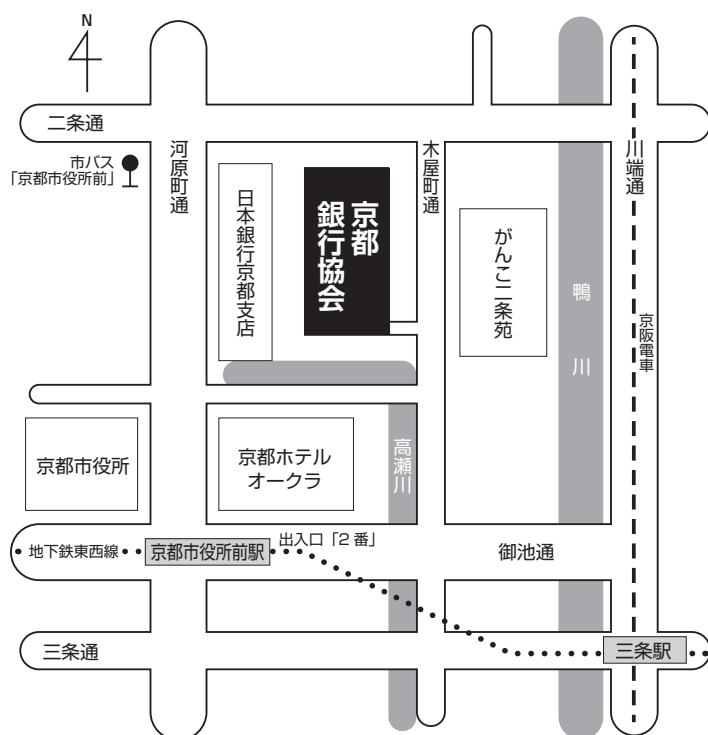

ホームページでのお申込み

<https://www.kyotobank.co.jp/houjin/kpa/seminar.html>

会場ご案内図

京都銀行協会

京都市中京区木屋町通二条下ル TEL.075-221-2134

会場へは公共交通機関で
ご来場ください。

- 地下鉄東西線「京都市役所前駅」出入口2番より徒歩約5分
- 京阪「三条駅」より徒歩約10分
- 市バス「京都市役所前」より徒歩約5分

お問い合わせ