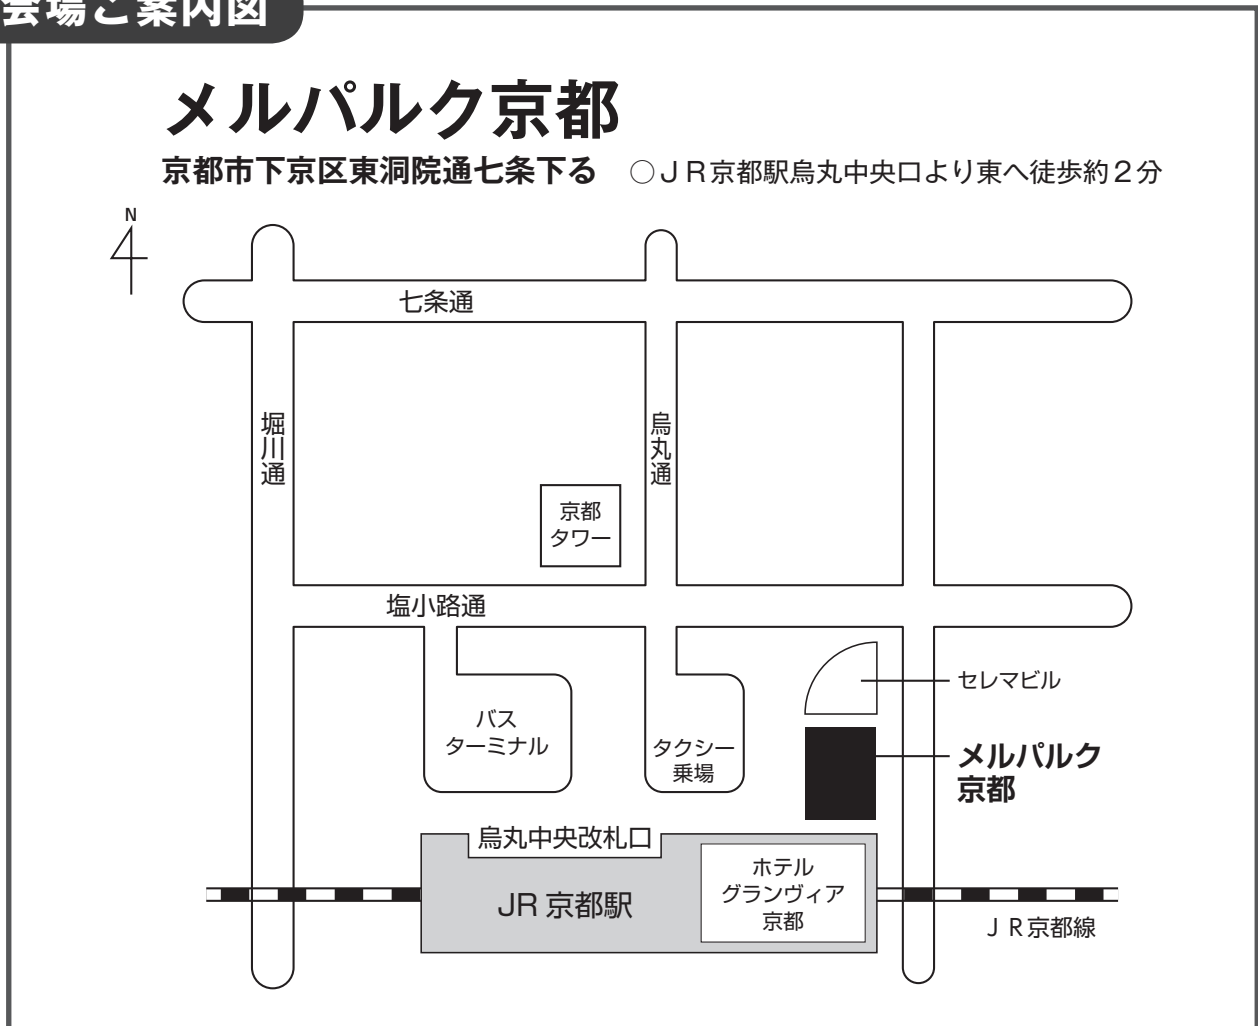

FAXでのお申込み

講演会・セミナーのお申込みは、毎月の『講演会・セミナーと刊行物のご案内』に同封しております『講演会・セミナーFAX申込書』に必要事項を記載のうえお申込み下さい。また、『講演会・セミナーFAX申込書』はKPAホームページからダウンロードできますのでご利用下さい。

ホームページでのお申込み

<https://www.kyotobank.co.jp/houjin/kpa/seminar.html>

会場ご案内図

お問い合わせ

京銀プレジデントアソシエーション(KPA)事務局
株式会社京都総合経済研究所 経営相談センター

〒600-8416 京都市下京区烏丸通松原上る（京都銀行本店西館1階）
TEL. 075-361-2286 FAX. 075-361-7590