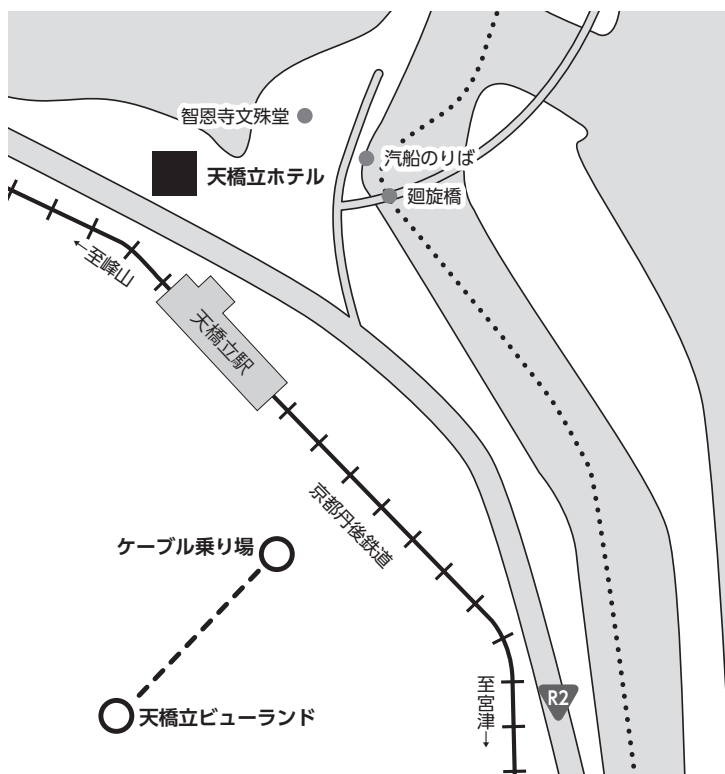

ホームページでのお申込み

<https://www.kyotobank.co.jp/houjin/kpa/seminar.html>

会場ご案内図

天橋立ホテル

京都府宮津市文珠310番地 TEL.0772-22-4111

会場へは公共交通機関で
ご来場ください。

- 京都丹後鉄道「天橋立駅」
下車 徒歩1分
- 京都縦貫自動車道 綾部
宮津道路「宮津天橋立IC」
から10分
- 高速バス・快速バス
「天橋立停留所」下車
徒歩1分