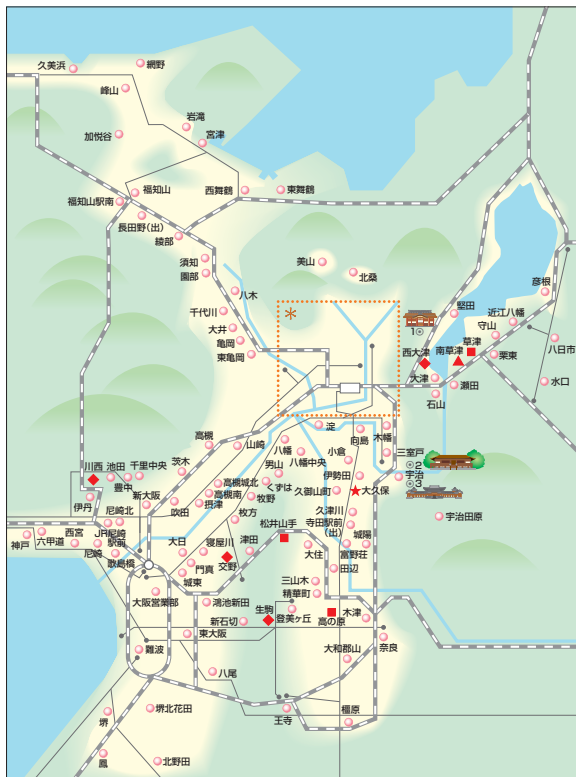

# 店舗ネットワーク (平成30年3月31日現在)

★…「土・日パーソナルプラザ」設置店    ◆…「土曜ご相談プラザ」設置店  
 ■…「土・日ご相談プラザ」設置店    ▲…「住宅ローンプラザ」設置店  
 (出)は出張所です。上図記載以外に東京営業部、ネットダイレクト支店、  
 振込専用支店がございます。

◎：世界文化遺産「古都京都の文化財」

- |        |         |       |        |         |
|--------|---------|-------|--------|---------|
| 1 延暦寺  | 2 宇治上神社 | 3 平等院 | 4 高山寺  | 5 上賀茂神社 |
| 6 金閣寺  | 7 龍安寺   | 8 仁和寺 | 9 下鴨神社 | 10 銀閣寺  |
| 11 天龍寺 | 12 二条城  | 13 苔寺 | 14 清水寺 | 15 西本願寺 |
| 16 東寺  | 17 醍醐寺  |       |        |         |

## 店舗・ATMの設置状況

	店 舗	店舗外ATM
京都府	111か店	233か所
大阪府	31か店	37か所
滋賀県	13か店	36か所
奈良県	7か店	8か所
兵庫県	8か店	4か所
愛知県	2か店	—
東京都	1か店	—
合計	173か店	318か所

※店舗にはネットダイレクト支店、振込専用支店および出張所を含んでおります。

※店舗外ATMにはステーションATMエキバンクを含んでおります。