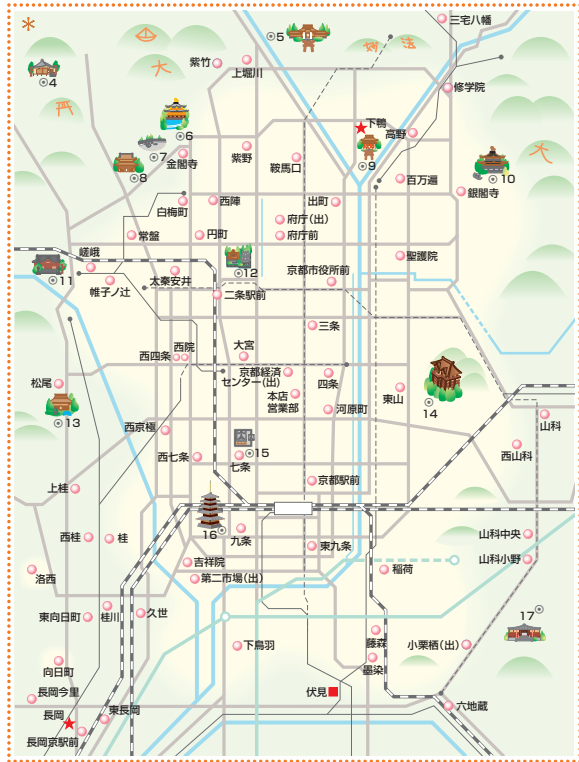

店舗ネットワーク (2019年6月1日現在)

- ★ …「土・日パーソナルプラザ」設置店
 - ◆ …「土曜ご相談プラザ」設置店
 - …「土・日ご相談プラザ」設置店
 - ▲ …「住宅ローンプラザ」設置店
- (出)は出張所です。上図記載以外に東京営業部、ネットダイレクト支店、振込専用支店がございます。

◎：世界文化遺産「古都京都の文化財」

- | | | |
|--------------|-----------------|----------------|
| 1 延暦寺 | 2 宇治上神社 | 3 平等院 |
| 4 高山寺 | 5 賀茂別雷神社(上賀茂神社) | 6 鹿苑寺(金閣寺) |
| 7 龍安寺 | 8 仁和寺 | 9 賀茂御祖神社(下鴨神社) |
| 10 慈照寺(銀閣寺) | 11 天龍寺 | 12 二条城 |
| 13 西芳寺(苔寺) | 14 清水寺 | 15 本願寺(西本願寺) |
| 16 教王護国寺(東寺) | 17 醍醐寺 | |