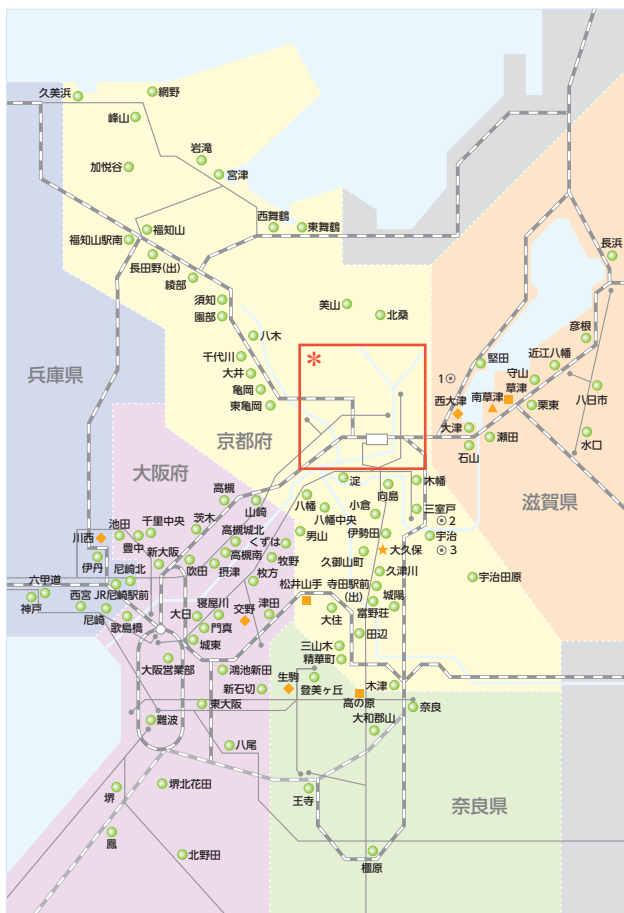

# 店舗ネットワーク (2019年7月1日現在)

★：「土・日パーソナルプラザ」設置店

■：「土・日ご相談プラザ」設置店

◆：「土曜ご相談プラザ」設置店

▲：「住宅ローンプラザ」設置店

(出) は出張所です。上図記載以外に東京営業部、ネットダイレクト支店、振込専用支店がございます。

◎：世界文化遺産「古都京都の文化財」

- |                  |               |
|------------------|---------------|
| 1. 延暦寺           | 2. 宇治上神社      |
| 3. 平等院           | 4. 高山寺        |
| 5. 賀茂別雷神社(上賀茂神社) | 6. 鹿苑寺(金閣寺)   |
| 7. 龍安寺           | 8. 仁和寺        |
| 9. 賀茂御祖神社(下鴨神社)  | 10. 慈照寺(銀閣寺)  |
| 11. 天龍寺          | 12. 二条城       |
| 13. 西芳寺(苔寺)      | 14. 清水寺       |
| 15. 本願寺(西本願寺)    | 16. 教王護国寺(東寺) |
| 17. 醍醐寺          |               |

## 店舗・ATMの設置状況

	店舗	店舗外ATM
京都府	111か店	229か所
大阪府	31か店	27か所
滋賀県	14か店	32か所
奈良県	7か店	4か所
兵庫県	8か店	4か所
愛知県	2か店	—
東京都	1か店	—
合計	174か店	296か所

※店舗にはネットダイレクト支店、振込専用支店および出張所を含んでおります。  
※店舗外ATMにはステーションATMエキバンクを含んでおります。