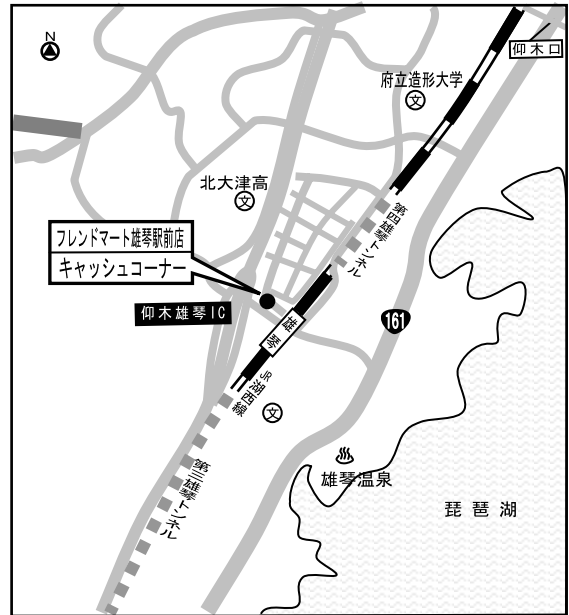

## 商業施設の営業時間

平和堂安曇川店 ... 午前 9 時 30 分から午後 9 時まで

フレンドマート雄琴駅前店 ... 午前 9 時 30 分から午後 10 時まで

<設置場所概要>

平和堂安曇川店出張所

フレンドマート雄琴駅前店出張所

ご参考

滋賀県内の有人店舗および店舗外 A T M