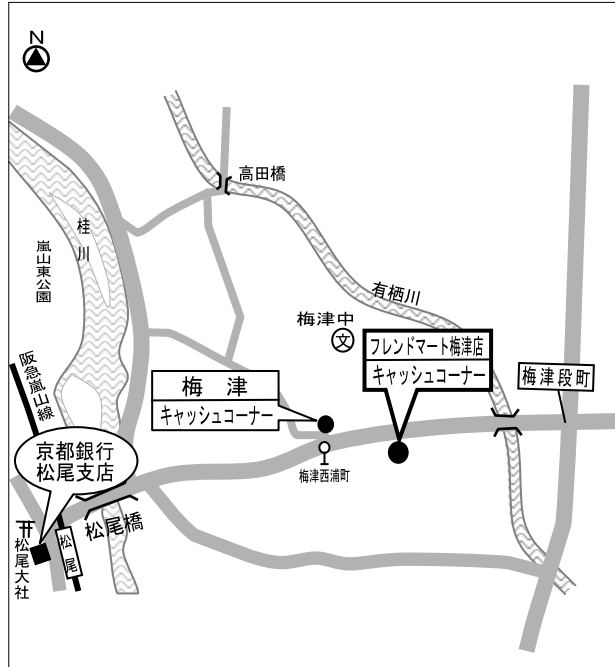

株式会社 京都銀行

京都市下京区烏丸通松原上る
郵便番号600-8652

ますます広がる京銀の A T M 網

「フレンドマート梅津店」と「ラクト山科」に A T M 設置！

京都銀行（頭取 柏原 康夫）では、平成 19 年 7 月 19 日（木）に「フレンドマート梅津店（右京区）」、同 7 月 20 日（金）に「ラクト山科（山科区）」に続けて店舗外 A T M を設置しますのでお知らせいたします。

これにより当行の営業拠点は店舗数 136 カ店、店舗外 A T M 254 カ所の合計 390 カ所（926 台）となります。また、この他にも郵便局やセブン銀行などの A T M もご利用いただけます。

当行では、今後とも店舗・A T M 網をますます充実させ、お客様の利便性を高め、「お客様満足度」の一層の向上を図ってまいります。

記

設置する店舗外 A T M の概要

名 称	株式会社 京都銀行 松尾支店 フレンドマート梅津店出張所(店舗外 A T M)	株式会社 京都銀行 山科支店 ラクト山科出張所(店舗外 A T M)
所 在 地	京都市右京区梅津中村町 37 番地 (フレンドマート 梅津店 店内 1 階)	京都市山科区竹鼻竹ノ街道町 9 1 (ラクト山科 B 棟 地下 1 階)
設置日	平成 19 年 7 月 19 日(木)	平成 19 年 7 月 20 日(金)
設置台数	A T M 機 1 台 【指静脈認証機能付き I C キャッシュカード対応】	同 左
営業日	休業日なし(365日営業)	同 左
営業時間	午前 9 時 30 分から午後 9 時 45 分まで (全営業日共通)	午前 7 時 30 分から午後 11 時まで (全営業日共通)

商業施設の営業時間

フレンドマート 梅津店 ... 午前 9 時 30 分～午後 9 時 45 分
ラクト山科 大丸・専門店 ... 午前 10 時～午後 8 時
飲食店 ... 午前 11 時～午後 10 時

< 設置場所概要 >

フレンドマート梅津店出張所

ラクト山科出張所

以上