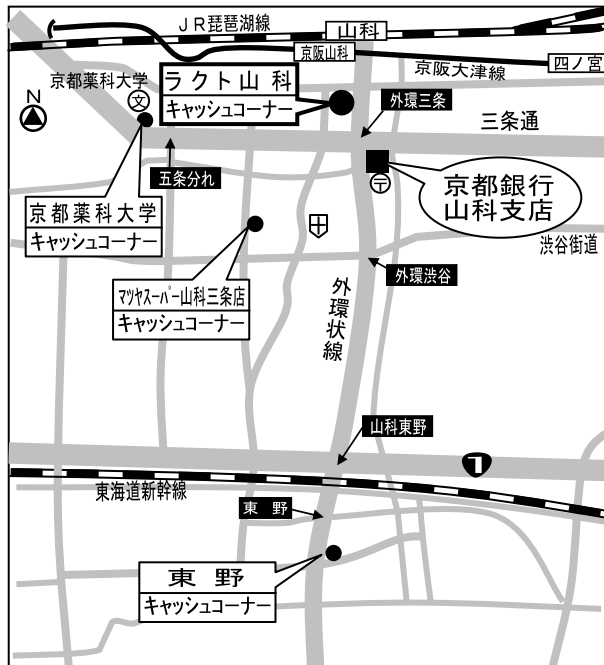

当行では、今後とも店舗・A T M 網をますます充実させ、お客様の利便性を高め、「お客様満足度」の一層の向上を図ってまいります。

記

設置する店舗外 A T M の概要

名 称	株式会社 京都銀行 松尾支店 フレンドマート梅津店出張所(店舗外 A T M)	株式会社 京都銀行 山科支店 ラクト山科出張所(店舗外 A T M)
所 在 地	京都市右京区梅津中村町 37 番地 (フレンドマート 梅津店 店内 1 階)	京都市山科区竹鼻竹ノ街道町 9 1 (ラクト山科 B 棟 地下 1 階)
設置日	平成 19 年 7 月 19 日(木)	平成 19 年 7 月 20 日(金)
設置台数	A T M 機 1 台 【指静脈認証機能付き I C キャッシュカード対応】	同 左
営業日	休業日なし(365日営業)	同 左
営業時間	午前 9 時 30 分から午後 9 時 45 分まで (全営業日共通)	午前 7 時 30 分から午後 11 時まで (全営業日共通)

商業施設の営業時間

フレンドマート 梅津店 ... 午前 9 時 30 分～午後 9 時 45 分
ラクト山科 大丸・専門店 ... 午前 10 時～午後 8 時
飲食店 ... 午前 11 時～午後 10 時

< 設置場所概要 >

フレンドマート梅津店出張所

ラクト山科出張所

以上