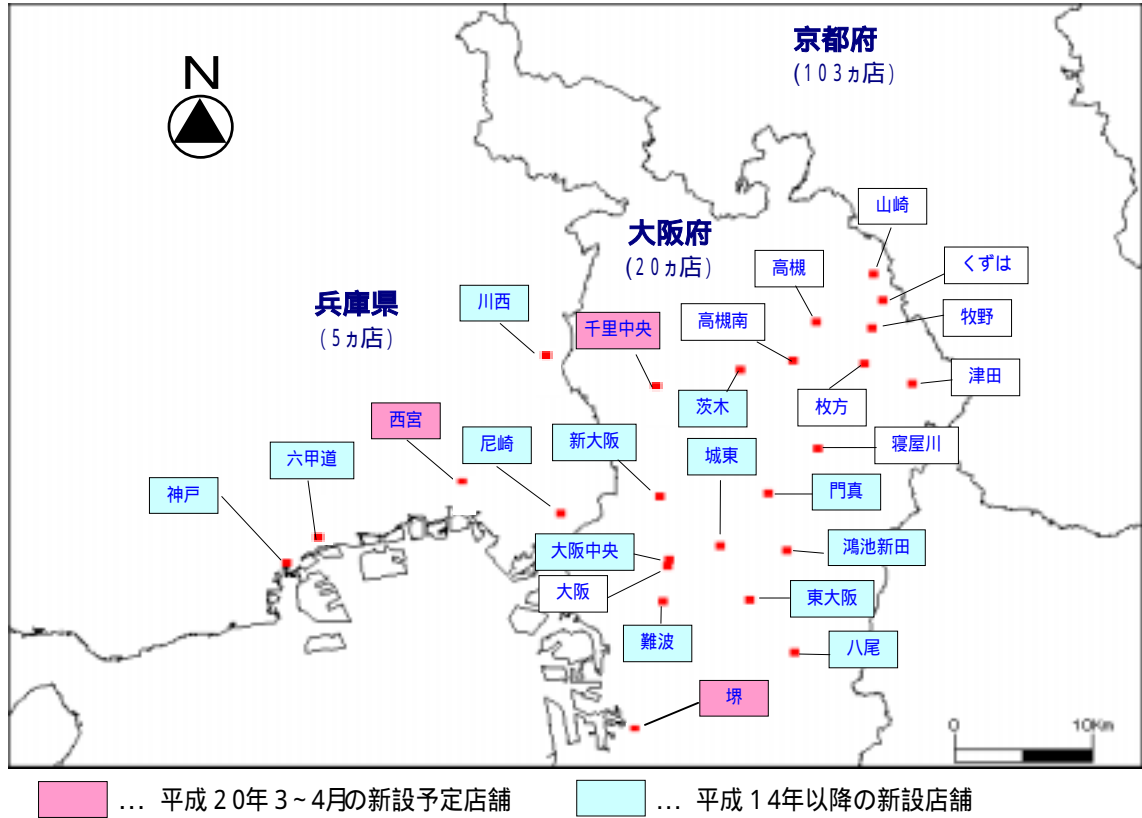

特に阪神エリアには、平成 14 年 1 月以降 13 カ店を新規出店し、3 月には千里中央支店（3 月 17 日）、西宮支店（3 月 24 日）の開設を予定しており、今回の堺支店の開設により阪神エリアは 25 カ店体制となります。

堺市は、府内では大阪市に次ぐ事業所数（約 33 千カ所）を有しており、さらに平成 21 年度中に稼働予定のシャープ堺工場や関連事業所の進出等によるマーケット拡大が見込まれております。

### (2)阪神エリアの出店状況(平成14年以降の新設店舗)

#### 大阪府

開店日	店舗名	所在地
平成14年1月21日	門真支店	門真市(信用保証ビル3階)
平成14年10月15日	茨木支店	茨木市(京都銀行茨木ビル2階)
平成15年2月19日	大阪中央支店	大阪市中央区(日本生命今橋ビル2階)
平成15年5月20日	東大阪支店	東大阪市(太陽生命東大阪ビル8階)
平成16年12月1日	新大阪支店	大阪市淀川区(上村ニッセイビル3階)
平成17年7月20日	難波支店	大阪市浪速区(難波室町ビル4階)
平成18年9月19日	城東支店	大阪市城東区(アノビスクス蒲生ビル3階)
平成18年9月25日	八尾支店	八尾市(日本生命八尾駅前ビル8階)
平成19年4月3日	鴻池新田支店	東大阪市西鴻池町二丁目4番5号
平成20年3月17日(予定)	千里中央支店	豊中市新千里西町1丁目1番10号
平成20年4月21日(予定)	堺支店	堺市堺区(堺フェニックスビル5階)

#### 兵庫県

開店日	店舗名	所在地
平成16年12月13日	尼崎支店	尼崎市(第一住建尼崎ビル2階)
平成17年9月21日	神戸支店	神戸市中央区(新クレセントビル8階)
平成19年10月22日	川西支店	川西市栄根2丁目6番32号
平成19年11月12日	六甲道支店	神戸市灘区桜口町4丁目1番1-106
平成20年3月24日(予定)	西宮支店	西宮市和上町7番5号

(3) 参考地図

阪神エリア店舗網(25カ店体制)