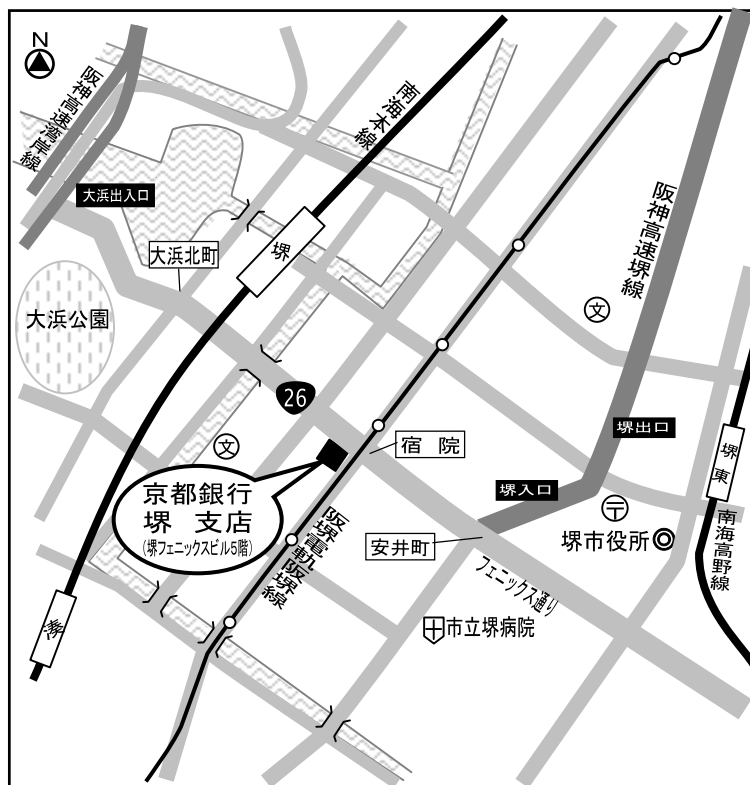

##### (4) 所在地

大阪府堺市堺区宿院町西 1 丁 1 番 3 号（堺フェニックスビル 5 階）

南海本線「堺駅」より南東へ徒歩約 10 分

阪堺電軌阪堺線「宿院駅」より南西へ徒歩約 1 分

南海高野線「堺東駅」より西へ徒歩約 15 分

( 5 ) 開設予定日

平成 2 0 年 4 月 2 1 日 ( 月 )

( 6 ) 店舗概要

鉄骨鉄筋コンクリート造 地上 8 階建の 5 階部分

店舗延面積 447.83㎡

A T M 1 台 ( 指静脈認証機能付き I C キャッシュカード対応 )

( 7 ) 営業時間

	平 日	土曜日	日曜日・祝日	12月31日
窓 口	9:00 ~ 15:00			
A T M	9:00 ~ 17:00			

( 8 ) 開設場所概略図

南海本線「堺駅」より南東へ徒歩約 10 分  
阪堺電軌阪堺線「宿院駅」より南西へ徒歩約 1 分  
南海高野線「堺東駅」より西へ徒歩約 15 分