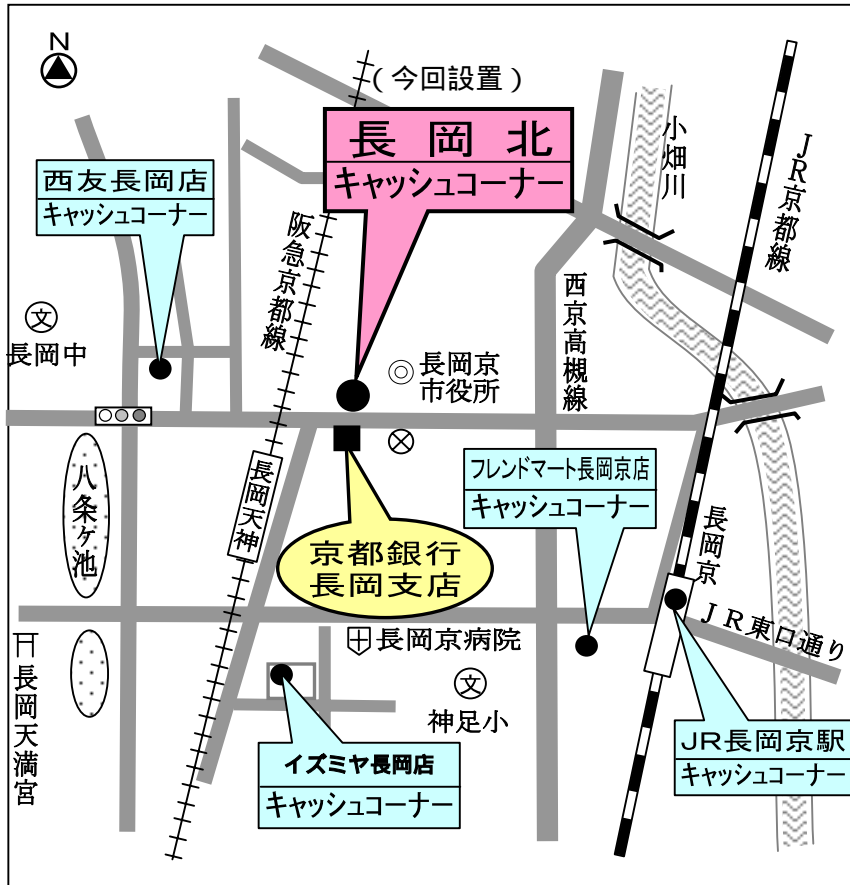

< 設置場所概要 >

長岡支店周辺の店舗外 A T M

以 上