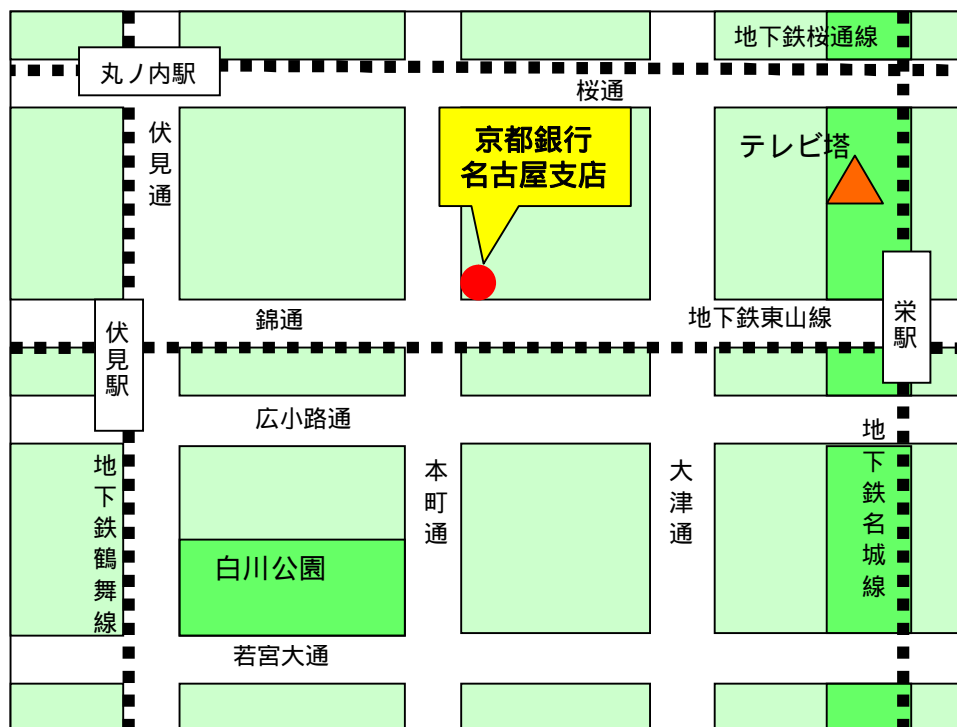

さらに来年 1 月 17 日には新石切支店（大阪府東大阪市）、1 月 24 日には交野支店（大阪府交野市）、3 月 14 日には水口支店（滋賀県甲賀市）の開設も予定しております。

今般、全国的に成長性の高い都市であり、京都企業とのつながりが深い名古屋にも支店を開設し、業容の拡大を図ってまいります。

記

1. 店舗概要等

店 舗 名	京都銀行 ^{なごや} 名古屋支店
開設準備委員長 （開設後支店長）	執行役員 ^{なか ひでや} 中 英也（前・執行役員 営業統轄部阪神営業本部長）
人 員	15 名（支店長を含む）
所 在 地	愛知県名古屋市中区錦三丁目 20 番 27 号（御幸ビル 1 階） 地下鉄東山線伏見駅および栄駅より徒歩約 10 分
開設予定日	平成 23 年 4 月 1 日（月）

店舗規模	店舗延面積	484.53㎡		
	構造	鉄筋・鉄骨コンクリート造 地上10階、地下3階建の1階部分		
	ATM	2台（指静脈認証機能付きICキャッシュカード対応）		
	駐車場	ビル駐車場の一部を使用		
営業時間	平日	土曜日	日曜日・祝日	12月31日
窓口	9:00～15:00			
ATM	8:00～21:00	9:00～19:00	9:00～19:00	9:00～19:00
ATMは365日営業で、正月3が日も営業します。				

2. 開設場所概略図

（地下鉄東山線伏見駅および栄駅より徒歩約10分）

<ご参考>

1. 店舗数

【新石切支店(平成23年1月17日開設)、交野支店(同1月24日開設)、水口支店(同3月14日開設)を含む】

エリア	京都府		大阪府	滋賀県	奈良県	兵庫県	愛知県	東京都	計
		うち 京都市内							
店舗数	107	61	24	12	6	7	1	1	158

この他に、住宅ローンセンターが5ヵ所、海外駐在員事務所が2ヵ所(香港・上海)あります。
店舗外ATMは302ヶ所あります。