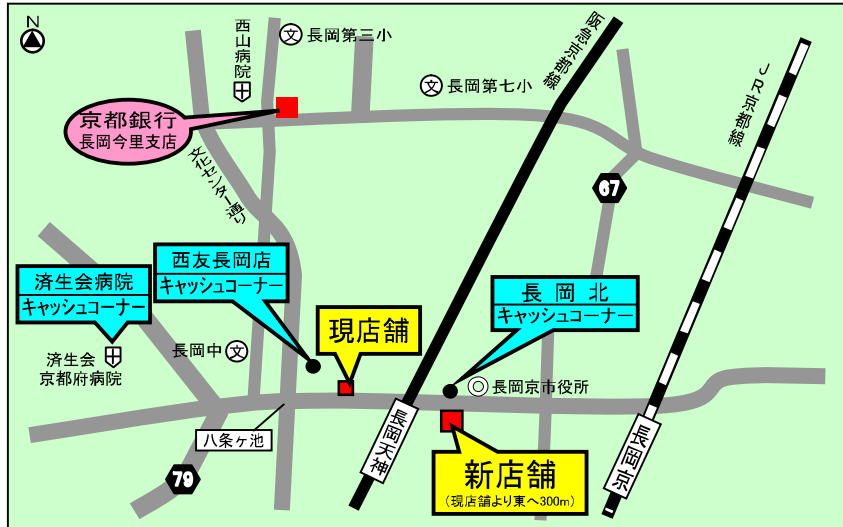

< 店舗概略図 >

< ご参考 >

京都府の出店状況、新築移転状況（平成10年9月以降）

開店日・移転日	店舗名	所在地	備考
平成10年 9月 7日	下鳥羽支店	京都市伏見区中島堀端町	出店
平成10年12月14日	宇治田原支店	京都府綴喜郡宇治田原町大字郷之口小字中林	新築移転
平成11年11月15日	紫野支店	京都市北区紫野宮西町	新築移転
平成12年 8月 7日	松井山手支店	京田辺市山手南	出店
平成13年 5月21日	寺田駅前出張所	城陽市寺田西ノ口	新築移転
平成13年 6月11日	宮津支店	宮津市字本町	新築移転
平成14年11月18日	九条支店	京都市南区東寺東門前町	新築移転
平成15年 9月 8日	木幡支店	宇治市木幡内畑	新築移転
平成15年11月10日	京都駅前支店	京都市下京区烏丸通七条下ル東塩小路町	新築移転
平成15年12月 8日	千代川支店	亀岡市千代川町小川	新築移転
平成17年 1月17日	淀支店	京都市伏見区淀池上町	新築移転
平成17年 3月 7日	初ダイル外支店	京都市南区上鳥羽南塔ノ本町	出店
平成17年10月17日	精華町支店	京都府相楽郡精華町祝園西	新築移転
平成17年10月17日	振込専用支店	京都市南区上鳥羽南塔ノ本町	出店
平成18年 7月18日	三宅八幡支店	京都市左京区岩倉三宅町	新築移転
平成18年 7月24日	帷子ノ辻支店	京都市右京区太秦帷子ヶ辻町	新築移転
平成20年 8月25日	木津支店	木津川市大字木津小字池田	新築移転
平成20年12月 8日	太秦安井支店	京都市右京区太秦安井馬塚町	新築移転
平成21年 2月 9日	園部支店	南丹市園部町美園町	新築移転
平成21年11月16日	長岡今里支店	長岡京市今里三丁目	出店
平成22年 6月14日	久御山町支店	京都府久世郡久御山町佐山双栗	新築移転
平成22年 9月13日	円町支店	京都市中京区西ノ京円町	出店
平成22年10月12日	山科小野支店	京都市山科区小野鐘付田町	出店
平成22年10月25日	二条駅前支店	京都市中京区西ノ京梅尾町	出店
平成22年11月 8日	墨染支店	京都市伏見区深草北新町	新築移転
平成23年 5月23日	聖護院支店	京都市左京区岡崎徳成町	出店
平成23年 7月 4日	長岡支店	長岡京市開田三丁目	新築移転

以上