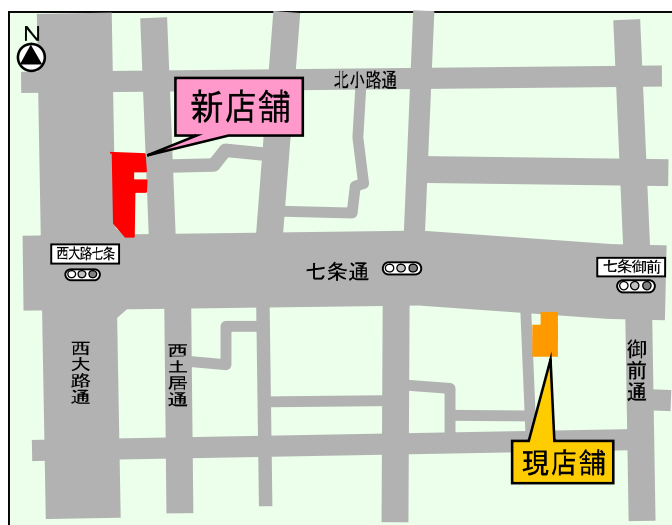

店舗状況	新店舗			旧店舗	
	店舗延面積	954.17㎡			373.41㎡
	構造	鉄筋コンクリート造 地上2階建			鉄骨造 地上1階建
	A T M	4台（指静脈認証機能付き ICキャッシュカード対応）			3台
	駐車場	11台			8台
全自動貸金庫	470個（指静脈認証機能付き）			なし（貸保護函 30個）	
営業時間	平日	土曜日	日曜日・祝日	12月31日	
窓口	9:00～15:00				
A T M	8:00～21:00			9:00～19:00	
全自動貸金庫	9:00～17:00			9:00～17:00	
全自動貸金庫は、土曜日と祝日が重なる場合は営業します。 ただし、正月三が日、5/3～5/5は休業します。 A T Mは365日営業で、正月三が日も営業します。					

旧店舗では、平成26年3月31日（月）まで、平日営業時間を17時まで延長する「5時までご相談コーナー」を実施しております。

2. 店舗の特徴・所在地図

- ・LED 照明を使用、店舗周辺に緑化を施し、環境にやさしい店舗。
- ・京都府内産木材をロビーのソファ、カウンター等の内装の一部に使用予定。
- ・瓦屋根の和風の外観とし、景観に配慮。
- ・車椅子の方もご利用いただける全自動貸金庫やエレベーター、トイレを設置するなどバリアフリー対応。
- ・非常用自家発電装置を設置。