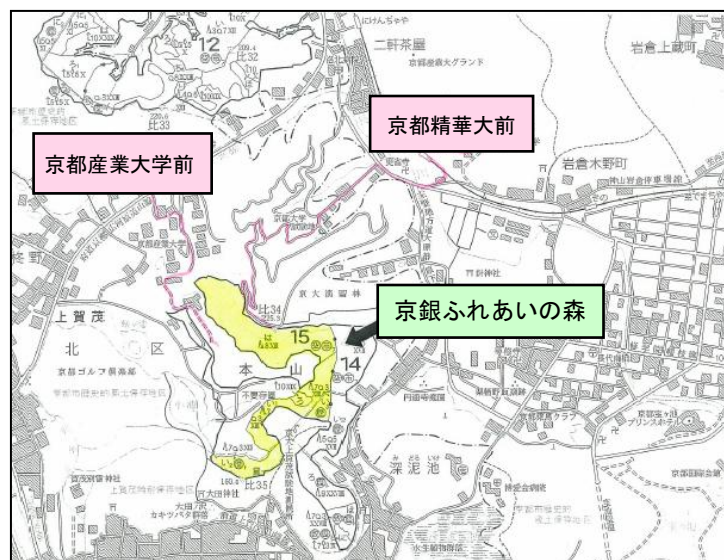

<ご参考>

【「京銀ふれあいの森」概略図】