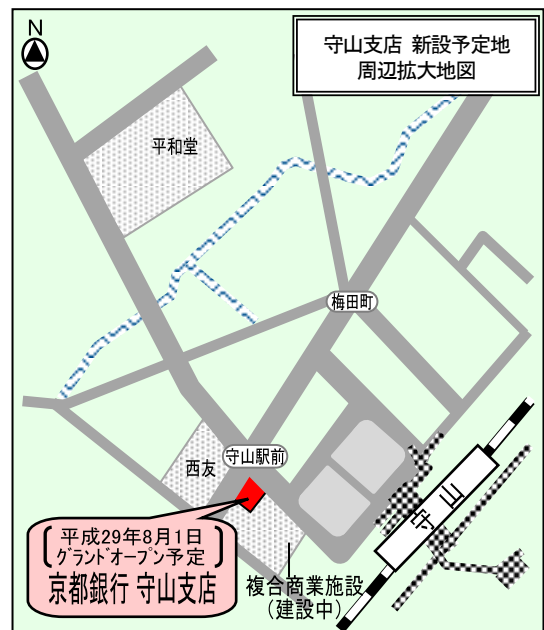

店舗規模 (グランドオープン後)	店舗延面積	502.23㎡				
	構造	鉄骨造 地下1階地上8階建の1階・2階の一部				
	A T M	2台 (指静脈認証機能付きICキャッシュカード対応)				
	全自動貸金庫	279個 (指静脈認証機能付きICキャッシュカード対応)				
	駐車場	商業施設駐車場を利用				
営業時間 (グランドオープン後)	平日	土曜日	日曜日	祝日	12月31日	
	窓口	9:00～15:00	—	—	—	—
	A T M	8:00～21:00				
	全自動貸金庫	9:00～17:00	—	—	9:00～17:00	
※1. 全自動貸金庫は、土曜日と重なる祝日は営業いたします。 ただし、正月三が日、5/3～5/5は休業します。 2. ATMは365日営業で、正月三が日も営業します。						

2. グランドオープン後の店舗特徴・所在地図

- ・車椅子の方もご利用いただける全自動貸金庫やエレベーター、トイレを設置するなど、障がいのある方にも配慮したバリアフリー対応。
- ・非常用自家発電装置を設置。