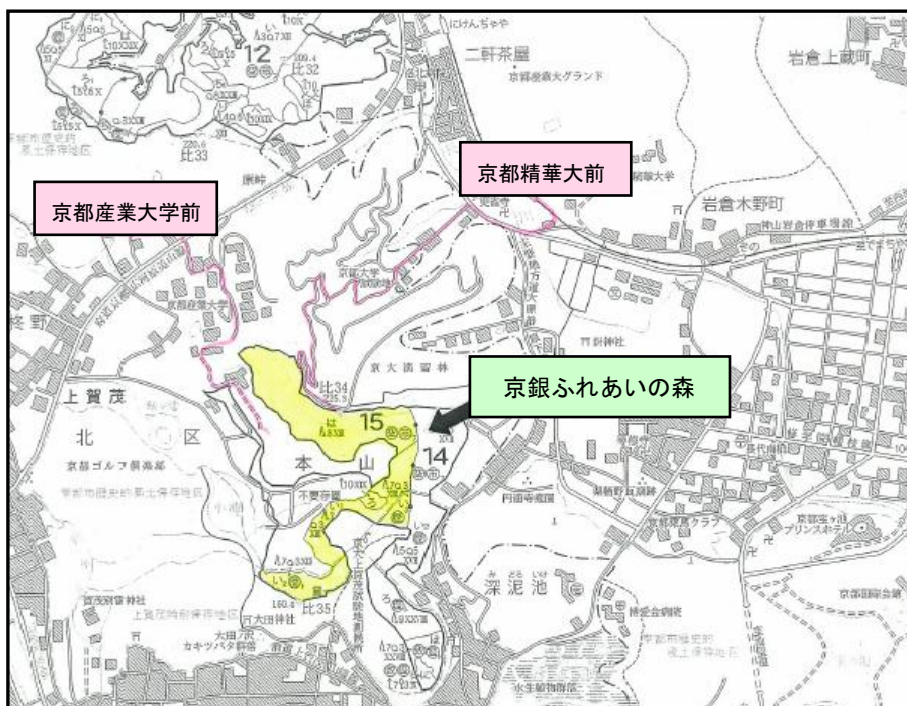

当行では、森林への関心を高め、森づくりを拡大する契機となるよう、今後も森に親しんでいただける楽しい行事を企画してまいります。

記

開催概要

日 時	平成 29 年 5 月 13 日（土）10:00～13:00（受付開始 9:30）
開催場所	京銀ふれあいの森（京都市北区上賀茂） ※集合場所 … 京都大学フィールド科学教育研究センター 里域ステーション 上賀茂試験地
内 容	・野鳥についてのおはなし ・昨年秋にかけた巣箱の観察 ・森での昼食
参加者	「京銀ふれあいの森」に巣箱をかけた小学生 等
参加費	無 料
申込先	京都銀行 広報部 宛て、5 月 2 日（火）までにお電話にてお申し込みください。 【TEL：075-361-2292（平日 9 時～17 時）】

<ご参考>

【「京銀ふれあいの森」概略図】

【昨年の「巣箱かけ」の様子】

以上