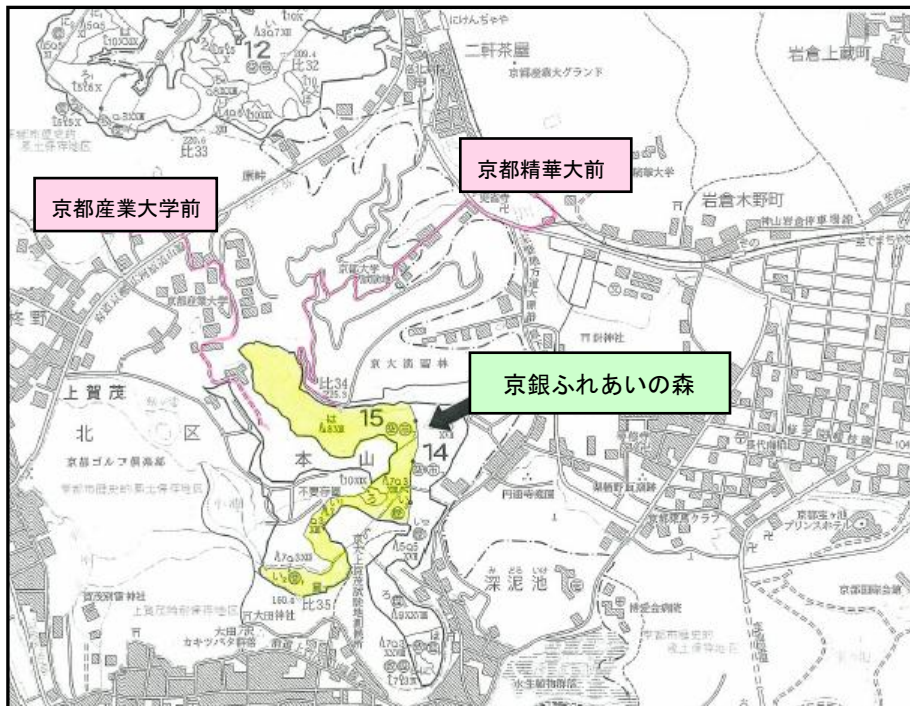

<ご参考>

【「京銀ふれあいの森」概略図】