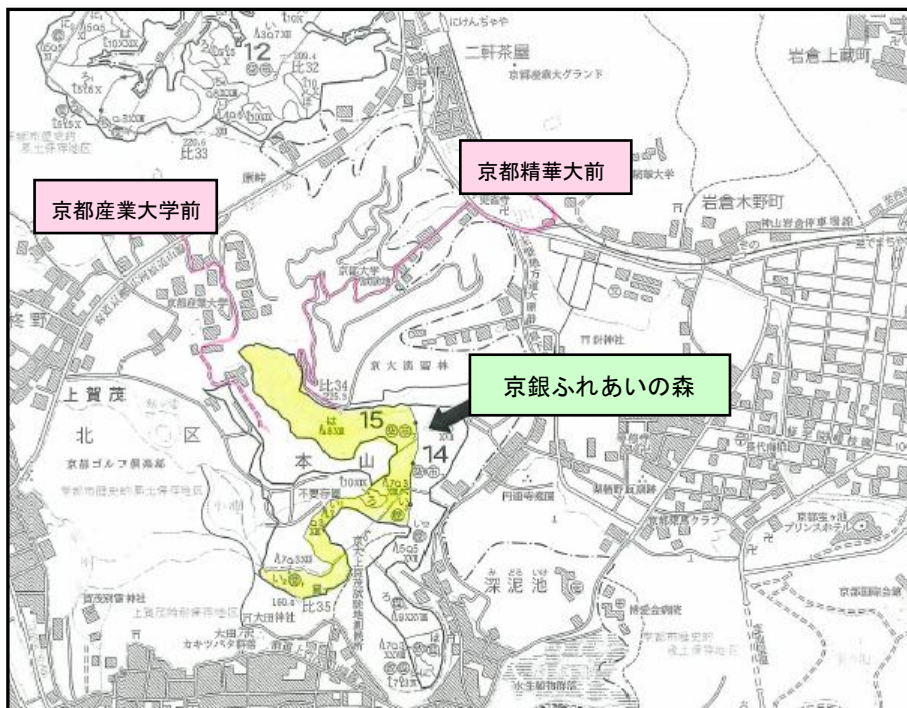

当行では、森の豊かさを守り、持続可能な社会の実現に向けた活動への契機となるよう、今後も森に親しんでいただける楽しい行事を企画してまいります。

記

開催概要

日 時	2019年5月18日（土）10:30～13:30（受付開始10:00） ※小雨決行（荒天時は5月25日（土）に延期）
開催場所	京銀ふれあいの森（京都市北区上賀茂） ※集合場所…京都大学フィールド科学教育研究センター 里域ステーション 上賀茂試験地
内 容	・野鳥についてのおはなし ・昨年秋にかけた巣箱の観察 ・森での昼食
参加者	「京銀ふれあいの森」に巣箱をかけた小学生および保護者
参加費	無 料
申込先	京都銀行 経営企画部 広報調査室宛て、4月26日（金）までにお電話にてお申し込みください。【TEL：075-361-2292（平日9時～17時）】

<ご参考>

【「京銀ふれあいの森」概略図】

【昨年12月の「巣箱かけ」の様子】

以上