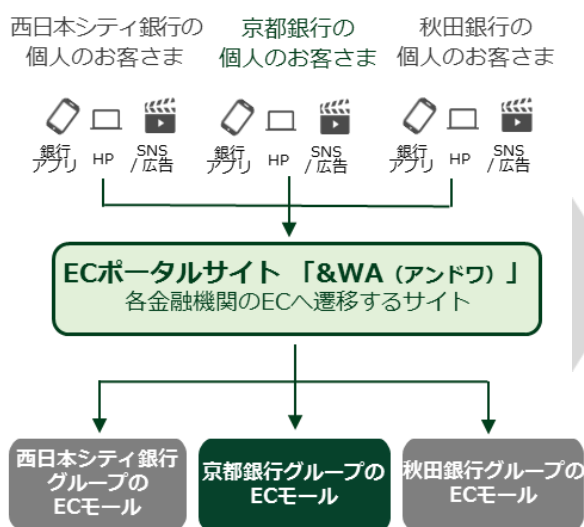

(2) ポータルサイト

名 称	&WA (アンドワ)
名称コンセプト	・地域金融機関ならではの「和」 ・地域金融機関の「輪」
運営主体	株式会社 エヌ・ティ・ティ・データ
内 容	<サイトイメージ>
U R L	https://www.and-wa.jp/
当初参加金融機関	京都銀行、秋田銀行、西日本シティ銀行 ※当初は3行でのスタートとなりますが、今後、連携する地域金融機関を順次拡大していきます。

2. サービス展開イメージ

【当初】