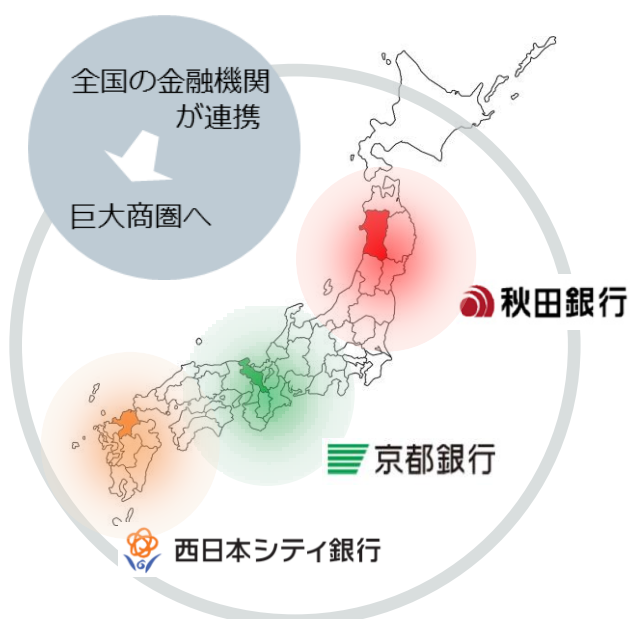

(2) ポータルサイト

名 称	&WA (アンドワ)
名称コンセプト	・地域金融機関ならではの「和」 ・地域金融機関の「輪」
運営主体	株式会社 エヌ・ティ・ティ・データ
内 容	<サイトイメージ>
U R L	https://www.and-wa.jp/
当初参加金融機関	京都銀行、秋田銀行、西日本シティ銀行 ※当初は3行でのスタートとなりますが、今後、連携する地域金融機関を順次拡大していきます。

2. サービス展開イメージ

【当初】

【将来展望】