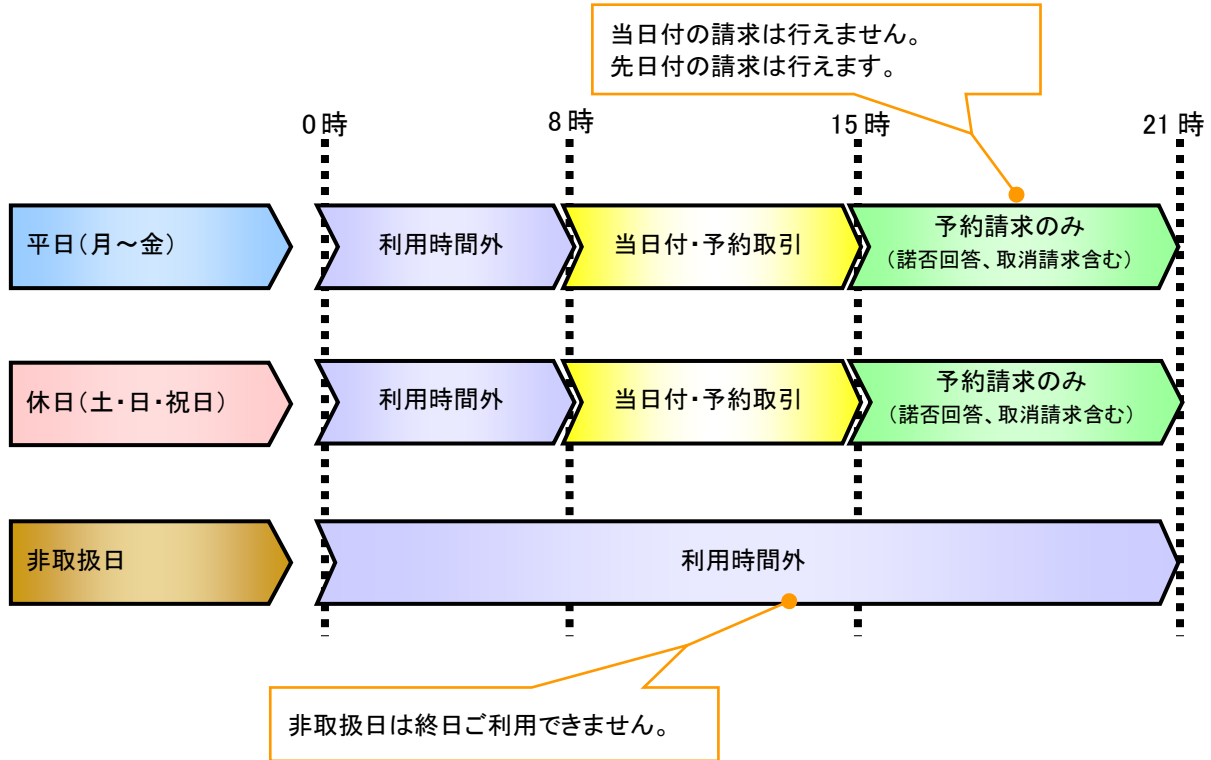

サービス時間

1. ご利用可能時間について※1

取扱区分	利用時間帯
取扱日	平日(月～金)と休日(土・日・祝日)
平日(月～金)	8:00～21:00
休日(土・日・祝日)	8:00～21:00
非取扱日	12月31日から1月3日、5月3日から5日および、毎月第2土曜日の終日

① ご注意事項

※1 : 利用時間外にユーザがログインをした場合、または既にログイン中のユーザが、利用時間外になってから操作した場合、利用時間外の旨のエラーを表示し取引はできません。

2. ご利用取扱日のイメージ

例: 火曜日が祝日の場合、火曜日は休日扱いの利用時間帯となります。